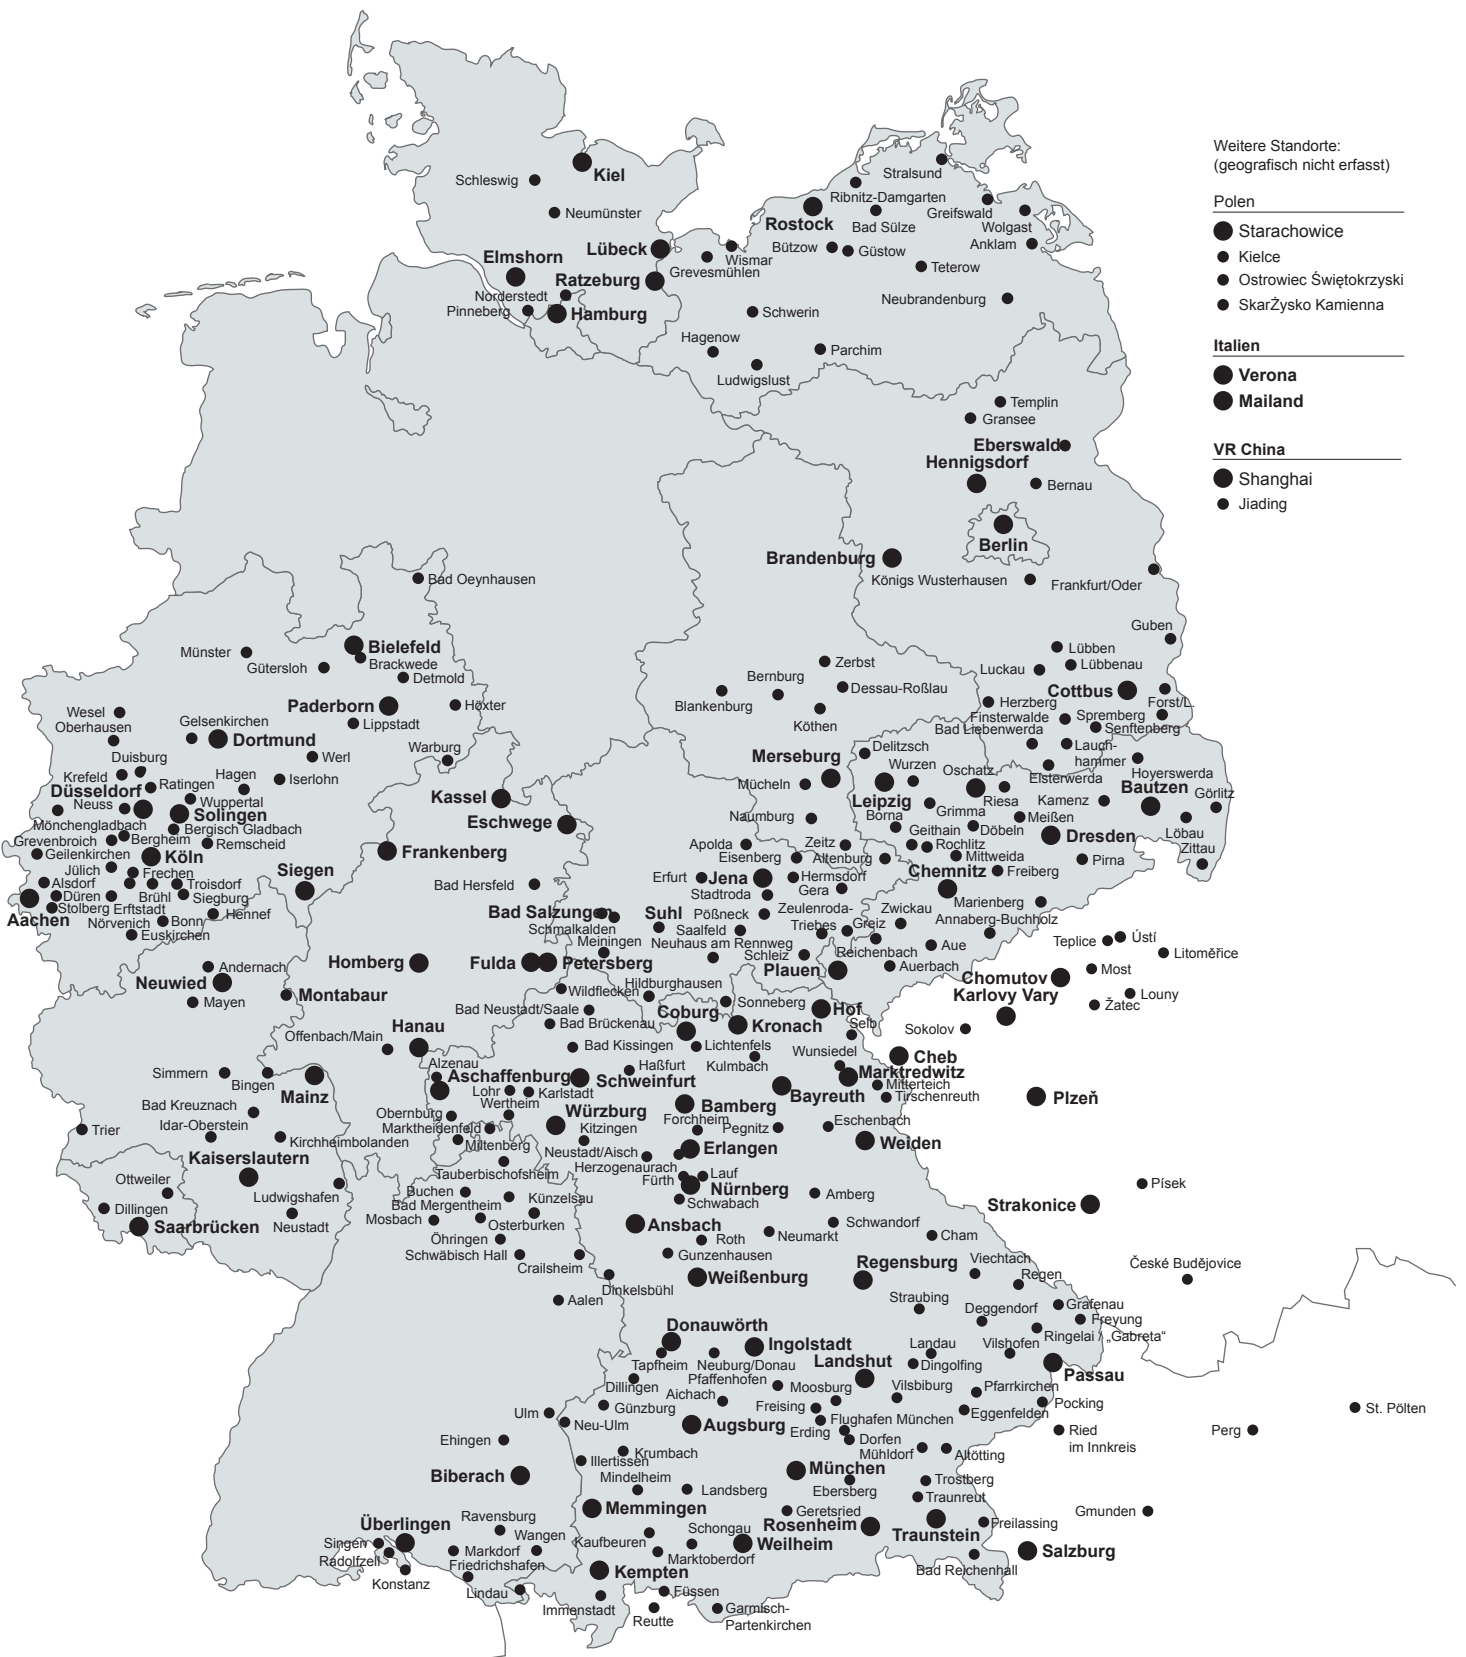

# Standortekarte bbw-Gruppe

Weitere Standorte:  
(geografisch nicht erfasst)

- Polen**
- Starachowice
- Kielce
- Ostrowiec Świętokrzyski
- Skarżysko Kamienna
- Italien**
- Verona
- Mailand
- VR China**
- Shanghai
- Jiading

- Hauptstelle, Akademie bzw. Niederlassung, Berufliches Trainingszentrum BTZ, TagesTrainingsZentrum TTZ
- Außenstelle bzw. Nebenstelle